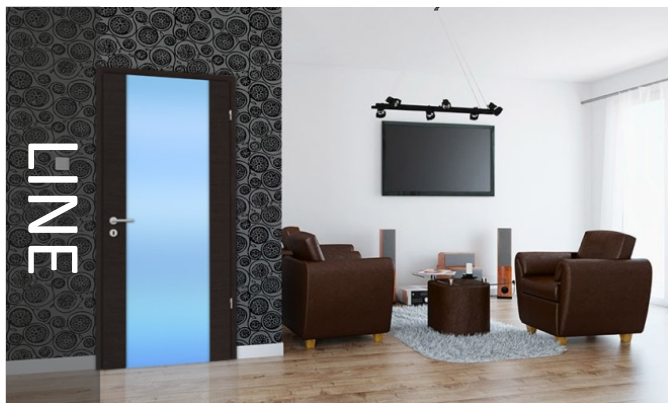

Intekta®

Line kollekción

- Ajtólap és ajtótok egyedi méretben
- sarkos ajtólap élprofil
- Tömörfaforgács lapszerkezet
- CPL extra vagy furnér felülettel
- BB zártest, opcionálisan PZ vagy WC kivitel

Sarkos „K”
élprofil