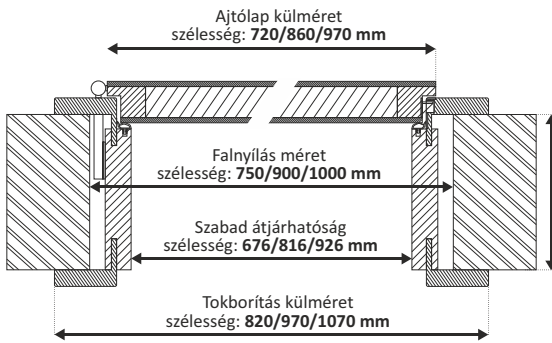

Magyar szabvány méretek, PASCAL Basic beltéri ajtó

Rendelési méret	Falnyílás méret		Ajtólap külméret		Tok belméret		Takaróléc külméret	
	szélesség	magasság	szélesség	magasság	szélesség	magasság	szélesség	magasság
750 x 2100	750 mm	2100 mm	720 mm	2070 mm	676 mm	2055 mm	820 mm	2135 mm
900 x 2100	900 mm		860 mm		816 mm		970 mm	
1000 x 2100	1000 mm		970 mm		926 mm		1070 mm	

Falvastagság:

100-as alapáras (95-115 mm-ig állítható)

120-as alapáras (120-140 mm-ig állítható)

140-es feláras 4 950 Ft +ÁFA (140-160 mm-ig állítható)

Tok falvastagsági méret:
100-as - 95-115 mm-ig állítható
120-as - 120-140 mm-ig állítható
140-es - 140-160 mm-ig állítható