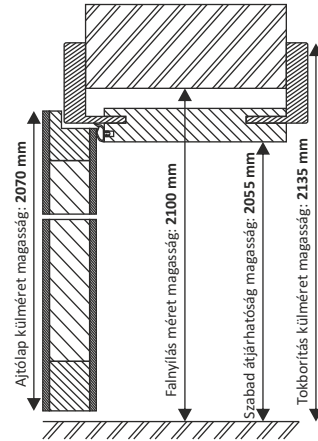

## Magyar szabvány méretek, PASCAL Basic beltéri ajtó

Rendelési méret	Falnyílás méret		Ajtólap külméret		Tok belméret		Takaróléc külméret	
	szélesség	magasság	szélesség	magasság	szélesség	magasság	szélesség	magasság
<b>750 x 2100</b>	750 mm	2100 mm	720 mm	2070 mm	676 mm	2055 mm	820 mm	2135 mm
<b>900 x 2100</b>	900 mm		860 mm		816 mm		970 mm	
<b>1000 x 2100</b>	1000 mm		970 mm		926 mm		1070 mm	

### Falvastagság:

**100-as** alapáras (95-115 mm-ig állítható)

**120-as** alapáras (120-140 mm-ig állítható)

**140-es** feláras 4 950 Ft +ÁFA (140-160 mm-ig állítható)

Tok falvastagsági méret:  
**100-as** - 95-115 mm-ig állítható  
**120-as** - 120-140 mm-ig állítható  
**140-es** - 140-160 mm-ig állítható