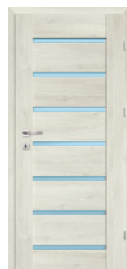

Modell 3
Szürke tölgy
3D dekor