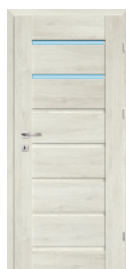

Modell 2
Szürke tölgy
3D dekor