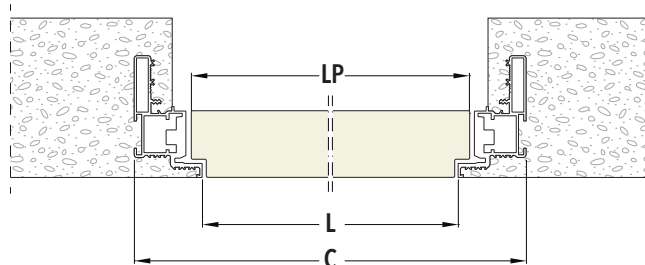

TIPLÓGIÁK: NYITÁSI LEHETŐSÉG

BEFELE NYÍLÓ TAPÉTA AJTÓ

KIFELE NYÍLÓ TAPÉTA AJTÓ

TIPLÓGIÁK: KERESZTTARTÓS VAGY KERESZTTARTÓ NÉLKÜLI

A ECLISSE SYNTESIS® LINE BATTENTE különlegessége az is, hogy az ajtót a plafonig lehet szerelni kereszttartóval vagy kereszttartó nélkül, hogy az ajtó, a fal és a plafon között egy tökéletes illeszkedési hatást érjen el. A ECLISSE SYNTESIS® LINE ESTENSIONE nyílóajtó csak áthidalóval rendelhető.

Kereszttartós

Kereszttartó nélküli

BEFELE NYÍLÓ

TOKSZERKEZET KERESZTTARTÓVAL

TOKSZERKEZET KERESZTTARTÓ NÉLKÜL

KIFELE NYÍLÓ

TOKSZERKEZET KERESZTTARTÓVAL

TOKSZERKEZET KERESZTTARTÓ NÉLKÜL

MÉRETEI - TOKSZERKEZET KERESZTTARTÓVAL

MÉRETEI - TOKSZERKEZET KERESZTTARTÓ NÉLKÜL

ÁTJÁRTHATÓSÁGI MÉRET		SZERKEZET KÜLMÉRETE		AJTÓLAP - SP. 45 mm		ÁTJÁRTHATÓSÁGI MÉRET		SZERKEZET KÜLMÉRETE		AJTÓLAP - SP. 45 mm	
L	H	C	H1	TB	TH	L	H	C	H1	LP	HP
600	2100/2400	692	2146/2446	616	2104/2404	600	2700	692	2700	616	2693
650	2100/2400	742	2146/2446	666	2104/2404	650	2700	742	2700	666	2693
700	2100/2400	792	2146/2446	716	2104/2404	700	2700	792	2700	716	2693
750	2100/2400	842	2146/2446	766	2104/2404	750	2700	842	2700	766	2693
800	2100/2400	892	2146/2446	816	2104/2404	800	2700	892	2700	816	2693
850	2100/2400	942	2146/2446	866	2104/2404	850	2700	942	2700	866	2693
900	2100/2400	992	2146/2446	916	2104/2404	900	2700	992	2700	916	2693
950	2100/2400	1042	2146/2446	966	2104/2404	950	2700	1042	2700	966	2693
1000	2100/2400	1092	2146/2446	1016	2104/2404	1000	2700	1092	2700	1016	2693