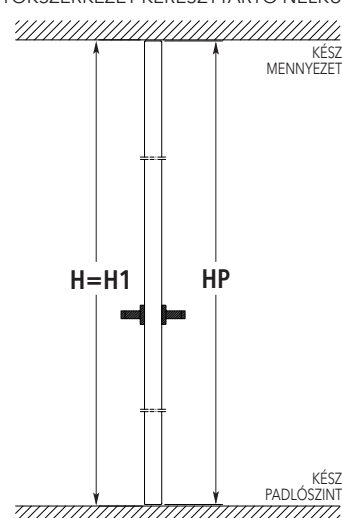

TIPLÓGIÁK: NYITÁSI LEHETŐSÉG

BEFELE NYÍLÓ TAPÉTA AJTÓ

KIFELE NYÍLÓ TAPÉTA AJTÓ

TIPLÓGIÁK: KERESZTTARTÓS VAGY KERESZTTARTÓ NÉLKÜLI

A ECLISSE SYNTESIS® LINE BATTENTE különlegessége az is, hogy az ajtót a plafonig lehet szerelni kereszttartóval vagy kereszttartó nélkül, hogy az ajtó, a fal és a plafon között egy tökéletes illeszkedési hatást érjen el. A ECLISSE SYNTESIS® LINE ESTENSIONE nyílóajtó csak áthidalóval rendelhető.

Kereszttartós

Kereszttartó nélküli

BEFELE NYÍLÓ

TOKSZERKEZET KERESZTTARTÓVAL

TOKSZERKEZET KERESZTTARTÓ NÉLKÜL

KIFELE NYÍLÓ

TOKSZERKEZET KERESZTTARTÓVAL

TOKSZERKEZET KERESZTTARTÓ NÉLKÜL

MÉRETEI - TOKSZERKEZET KERESZTTARTÓVAL

MÉRETEI - TOKSZERKEZET KERESZTTARTÓ NÉLKÜL

ÁTJÁRTHATÓSÁGI MÉRET		SZERKEZET KÜLMÉRETE		AJTÓLAP - SP. 45 mm		ÁTJÁRTHATÓSÁGI MÉRET		SZERKEZET KÜLMÉRETE		AJTÓLAP - SP. 45 mm	
L	H	C	H1	TB	TH	L	H	C	H1	LP	HP
600	2100/2400	692	2146/2446	616	2104/2404	600	2700	692	2700	616	2693
650	2100/2400	742	2146/2446	666	2104/2404	650	2700	742	2700	666	2693
700	2100/2400	792	2146/2446	716	2104/2404	700	2700	792	2700	716	2693
750	2100/2400	842	2146/2446	766	2104/2404	750	2700	842	2700	766	2693
800	2100/2400	892	2146/2446	816	2104/2404	800	2700	892	2700	816	2693
850	2100/2400	942	2146/2446	866	2104/2404	850	2700	942	2700	866	2693
900	2100/2400	992	2146/2446	916	2104/2404	900	2700	992	2700	916	2693
950	2100/2400	1042	2146/2446	966	2104/2404	950	2700	1042	2700	966	2693
1000	2100/2400	1092	2146/2446	1016	2104/2404	1000	2700	1092	2700	1016	2693

Méreték mm - ben.

JEGYZET

- ▶ Magasság szerinti intervallumok 1650 mm-től 2700 mm-ig 50 mm-ként.
- ▶ Kereszttartós verzió esetén függőlegesen az akadály mindig 46 mm-rel nagyobb mint a H nyílás.
- ▶ Kereszttartós verzió esetén 2700 mm magas verziójú és 2654 mm-es ajtónyílású változat is kapható.
- ▶ A nyíló Estensione modell csak áthidalóval rendelhető.