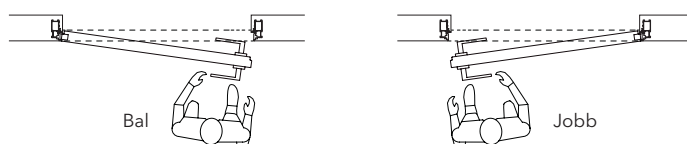

ECLISSE SYNTESIS® LINE BATTENTE

A ECLISSE SYNTESIS® LINE BATTENTE az a megoldás, mely lehetővé teszi egy nyílóajtó - tapéta ajtó falmenti beépítését ajtókeretek, profilvédők és keretek nélkül. Az egyéni ízlésnek megfelelően az ajtókat lefestheti a fallal megegyező színnel, hogy teljesen elrejtse őket a szemünk előtt, és így a fal többi részével teljesen mimetizálhatja a tökéletes folytonosság és a formális szigor érdekében. Eltérő esetben az ajtólapok lelakkozhatók vagy díszíthetők festéssel úgy, hogy kiemelje őket és igazi formatervezési elemekké váljanak. Ugyanezekkel az esztétikai és szerkezeti tulajdonságokkal rendelkeznek a keret nélküli ECLISSE SYNTESIS® LINE és ECLISSE SYNTESIS® LUCE rejtett ajtók is. A tolóajtók és a szárnyasajtók kombinációja lehetővé teszi egy tökéletes összefüggő és minimalista eredmény elérését.

TIPLÓGIÁK: NYITÁSI LEHETŐSÉG

BEFELE NYÍLÓ TAPÉTA AJTÓ

KIFELE NYÍLÓ TAPÉTA AJTÓ

TIPLÓGIÁK: KERESZTTARTÓS VAGY KERESZTTARTÓ NÉLKÜLI

A ECLISSE SYNTESIS® LINE BATTENTE különlegessége az is, hogy az ajtót a plafonig lehet szerelni kereszttartóval vagy kereszttartó nélkül, hogy az ajtó, a fal és a plafon között egy tökéletes illeszkedési hatást érjen el. A ECLISSE SYNTESIS® LINE ESTENSIONE nyílóajtó csak áthidalóval rendelhető.