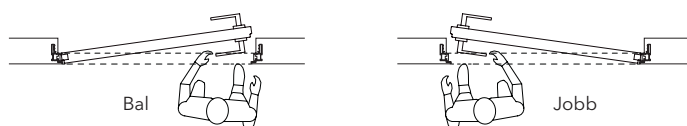

ECLISSE SYNTESIS® LINE BATTENTE

A ECLISSE SYNTESIS® LINE BATTENTE az a megoldás, mely lehetővé teszi egy nyílóajtó - tapéta ajtó falmenti beépítését ajtókeretek, profilvédők és keretek nélkül. Az egyéni ízlésnek megfelelően az ajtókat lefestheti a fallal megegyező színnel, hogy teljesen elrejtse őket a szemünk előtt, és így a fal többi részével teljesen mimetizálhatja a tökéletes folytonosság és a formális szigor érdekében. Eltérő esetben az ajtólapok lelakkozhatók vagy díszíthetők festéssel úgy, hogy kiemelje őket és igazi formatervezési elemekké váljanak. Ugyanezekkel az esztétikai és szerkezeti tulajdonságokkal rendelkeznek a keret nélküli ECLISSE SYNTESIS® LINE és ECLISSE SYNTESIS® LUCE rejtett ajtók is. A tolóajtók és a szárnyasajtók kombinációja lehetővé teszi egy tökéletes összefüggő és minimalista eredmény elérését.

TIPLÓGIÁK: NYITÁSI LEHETŐSÉG

BEFELE NYÍLÓ TAPÉTA AJTÓ

KIFELE NYÍLÓ TAPÉTA AJTÓ

TIPLÓGIÁK: KERESZTTARTÓS VAGY KERESZTTARTÓ NÉLKÜLI

A ECLISSE SYNTESIS® LINE BATTENTE különlegessége az is, hogy az ajtót a plafonig lehet szerelni kereszttartóval vagy kereszttartó nélkül, hogy az ajtó, a fal és a plafon között egy tökéletes illeszkedési hatást érjen el. A ECLISSE SYNTESIS® LINE ESTENSIONE nyílóajtó csak áthidalóval rendelhető.