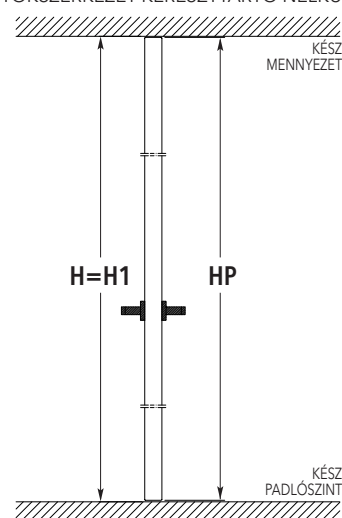

TIPLÓGIÁK: NYITÁSI LEHETŐSÉG

BEFELE NYÍLÓ TAPÉTA AJTÓ

KIFELE NYÍLÓ TAPÉTA AJTÓ

TIPLÓGIÁK: KERESZTTARTÓS VAGY KERESZTTARTÓ NÉLKÜLI

A ECLISSE SYNTESIS® LINE BATTENTE különlegessége az is, hogy az ajtót a plafonig lehet szerelni kereszttartóval vagy kereszttartó nélkül, hogy az ajtó, a fal és a plafon között egy tökéletes illeszkedési hatást érjen el. A ECLISSE SYNTESIS® LINE ESTENSIONE nyílóajtó csak áthidalóval rendelhető.

Kereszttartós

Kereszttartó nélküli

BEFELE NYÍLÓ

TOKSZERKEZET KERESZTTARTÓVAL

TOKSZERKEZET KERESZTTARTÓ NÉLKÜL

KIFELE NYÍLÓ

TOKSZERKEZET KERESZTTARTÓVAL

TOKSZERKEZET KERESZTTARTÓ NÉLKÜL

MÉRETEI - TOKSZERKEZET KERESZTTARTÓVAL

MÉRETEI - TOKSZERKEZET KERESZTTARTÓ NÉLKÜL

ÁTJÁRTHATÓSÁGI MÉRET		SZERKEZET KÜLMÉRETE		AJTÓLAP - SP. 45 mm		ÁTJÁRTHATÓSÁGI MÉRET		SZERKEZET KÜLMÉRETE		AJTÓLAP - SP. 45 mm	
L	H	C	H1	TB	TH	L	H	C	H1	LP	HP
600	2100/2400	692	2146/2446	616	2104/2404	600	2700	692	2700	616	2693
650	2100/2400	742	2146/2446	666	2104/2404	650	2700	742	2700	666	2693
700	2100/2400	792	2146/2446	716	2104/2404	700	2700	792	2700	716	2693
750	2100/2400	842	2146/2446	766	2104/2404	750	2700	842	2700	766	2693
800	2100/2400	892	2146/2446	816	2104/2404	800	2700	892	2700	816	2693
850	2100/2400	942	2146/2446	866	2104/2404	850	2700	942	2700	866	2693
900	2100/2400	992	2146/2446	916	2104/2404	900	2700	992	2700	916	2693
950	2100/2400	1042	2146/2446	966	2104/2404	950	2700	1042	2700	966	2693
1000	2100/2400	1092	2146/2446	1016	2104/2404	1000	2700	1092	2700	1016	2693

Méreték mm - ben.

JEGYZET

- ▶ Magasság szerinti intervallumok 1650 mm-től 2700 mm-ig 50 mm-ként.
- ▶ Kereszttartós verzió esetén függőlegesen az akadály mindig 46 mm-rel nagyobb mint a H nyílás.
- ▶ Kereszttartós verzió esetén 2700 mm magas verziójú és 2654 mm-es ajtónyílású változat is kapható.
- ▶ A nyíló Estensione modell csak áthidalóval rendelhető.