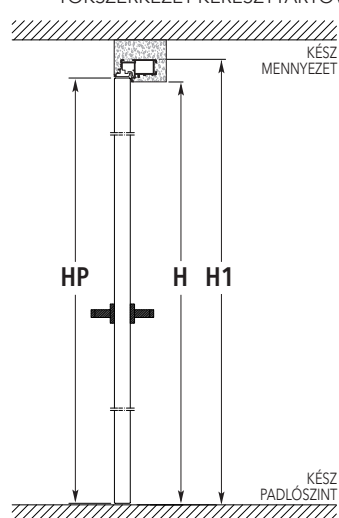

TIPLÓGIÁK: NYITÁSI LEHETŐSÉG

BEFELE NYÍLÓ TAPÉTA AJTÓ

KIFELE NYÍLÓ TAPÉTA AJTÓ

TIPLÓGIÁK: KERESZTTARTÓS VAGY KERESZTTARTÓ NÉLKÜLI

A ECLISSE SYNTESIS® LINE BATTENTE különlegessége az is, hogy az ajtót a plafonig lehet szerelni kereszttartóval vagy kereszttartó nélkül, hogy az ajtó, a fal és a plafon között egy tökéletes illeszkedési hatást érjen el. A ECLISSE SYNTESIS® LINE ESTENSIONE nyílóajtó csak áthidalóval rendelhető.

Kereszttartós

Kereszttartó nélküli

BEFELE NYÍLÓ

TOKSZERKEZET KERESZTTARTÓVAL

TOKSZERKEZET KERESZTTARTÓ NÉLKÜL

KIFELE NYÍLÓ

TOKSZERKEZET KERESZTTARTÓVAL

TOKSZERKEZET KERESZTTARTÓ NÉLKÜL

MÉRETEI - TOKSZERKEZET KERESZTTARTÓVAL

MÉRETEI - TOKSZERKEZET KERESZTTARTÓ NÉLKÜL

ÁTJÁRTHATÓSÁGI MÉRET		SZERKEZET KÜLMÉRETE		AJTÓLAP - SP. 45 mm		ÁTJÁRTHATÓSÁGI MÉRET		SZERKEZET KÜLMÉRETE		AJTÓLAP - SP. 45 mm	
L	H	C	H1	TB	TH	L	H	C	H1	LP	HP
600	2100/2400	692	2146/2446	616	2104/2404	600	2700	692	2700	616	2693
650	2100/2400	742	2146/2446	666	2104/2404	650	2700	742	2700	666	2693
700	2100/2400	792	2146/2446	716	2104/2404	700	2700	792	2700	716	2693
750	2100/2400	842	2146/2446	766	2104/2404	750	2700	842	2700	766	2693
800	2100/2400	892	2146/2446	816	2104/2404	800	2700	892	2700	816	2693
850	2100/2400	942	2146/2446	866	2104/2404	850	2700	942	2700	866	2693
900	2100/2400	992	2146/2446	916	2104/2404	900	2700	992	2700	916	2693
950	2100/2400	1042	2146/2446	966	2104/2404	950	2700	1042	2700	966	2693
1000	2100/2400	1092	2146/2446	1016	2104/2404	1000	2700	1092	2700	1016	2693

Méreték mm - ben.

JEGYZET

- ▶ Magasság szerinti intervallumok 1650 mm-től 2700 mm-ig 50 mm-ként.
- ▶ Kereszttartós verzió esetén függőlegesen az akadály mindig 46 mm-rel nagyobb mint a H nyílás.
- ▶ Kereszttartós verzió esetén 2700 mm magas verziójú és 2654 mm-es ajtónyílású változat is kapható.
- ▶ A nyíló Estensione modell csak áthidalóval rendelhető.