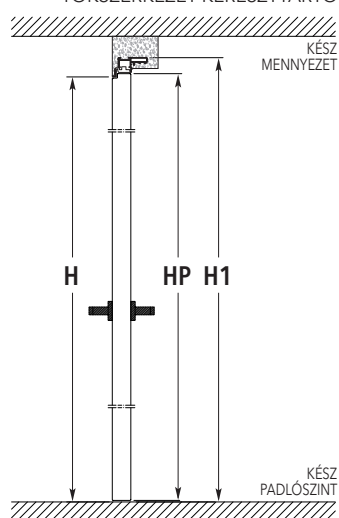

TIPLÓGIÁK: NYITÁSI LEHETŐSÉG

BEFELE NYÍLÓ TAPÉTA AJTÓ

KIFELE NYÍLÓ TAPÉTA AJTÓ

TIPLÓGIÁK: KERESZTTARTÓS VAGY KERESZTTARTÓ NÉLKÜLI

A ECLISSE SYNTESIS® LINE BATTENTE különlegessége az is, hogy az ajtót a plafonig lehet szerelni kereszttartóval vagy kereszttartó nélkül, hogy az ajtó, a fal és a plafon között egy tökéletes illeszkedési hatást érjen el. A ECLISSE SYNTESIS® LINE ESTENSIONE nyílóajtó csak áthidalóval rendelhető.

Kereszttartós

Kereszttartó nélküli

BEFELE NYÍLÓ

TOKSZERKEZET KERESZTTARTÓVAL

TOKSZERKEZET KERESZTTARTÓ NÉLKÜL

KIFELE NYÍLÓ

TOKSZERKEZET KERESZTTARTÓVAL

TOKSZERKEZET KERESZTTARTÓ NÉLKÜL

MÉRETEI - TOKSZERKEZET KERESZTTARTÓVAL

MÉRETEI - TOKSZERKEZET KERESZTTARTÓ NÉLKÜL

ÁTJÁRTHATÓSÁGI MÉRET		SZERKEZET KÜLMÉRETE		AJTÓLAP - SP. 45 mm		ÁTJÁRTHATÓSÁGI MÉRET		SZERKEZET KÜLMÉRETE		AJTÓLAP - SP. 45 mm	
L	H	C	H1	TB	TH	L	H	C	H1	LP	HP
600	2100/2400	692	2146/2446	616	2104/2404	600	2700	692	2700	616	2693
650	2100/2400	742	2146/2446	666	2104/2404	650	2700	742	2700	666	2693
700	2100/2400	792	2146/2446	716	2104/2404	700	2700	792	2700	716	2693
750	2100/2400	842	2146/2446	766	2104/2404	750	2700	842	2700	766	2693
800	2100/2400	892	2146/2446	816	2104/2404	800	2700	892	2700	816	2693
850	2100/2400	942	2146/2446	866	2104/2404	850	2700	942	2700	866	2693
900	2100/2400	992	2146/2446	916	2104/2404	900	2700	992	2700	916	2693
950	2100/2400	1042	2146/2446	966	2104/2404	950	2700	1042	2700	966	2693
1000	2100/2400	1092	2146/2446	1016	2104/2404	1000	2700	1092	2700	1016	2693

Méreték mm - ben.

JEGYZET

- ▶ Magasság szerinti intervallumok 1650 mm-től 2700 mm-ig 50 mm-ként.
- ▶ Kereszttartós verzió esetén függőlegesen az akadály mindig 46 mm-rel nagyobb mint a H nyílás.
- ▶ Kereszttartós verzió esetén 2700 mm magas verziójú és 2654 mm-es ajtónyílású változat is kapható.
- ▶ A nyíló Estensione modell csak áthidalóval rendelhető.