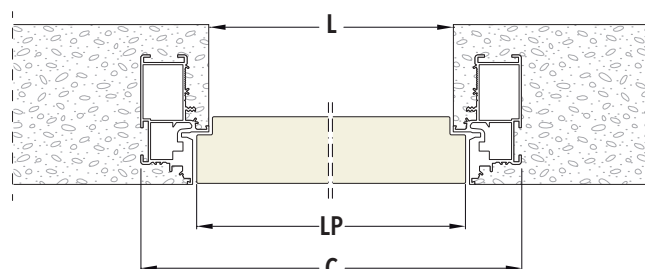

Kereszttartós

Kereszttartó nélküli

BEFELE NYÍLÓ

TOKSZERKEZET KERESZTTARTÓVAL

TOKSZERKEZET KERESZTTARTÓ NÉLKÜL

KIFELE NYÍLÓ

TOKSZERKEZET KERESZTTARTÓVAL

TOKSZERKEZET KERESZTTARTÓ NÉLKÜL

MÉRETEI - TOKSZERKEZET KERESZTTARTÓVAL

MÉRETEI - TOKSZERKEZET KERESZTTARTÓ NÉLKÜL

ÁTJÁRTHATÓSÁGI MÉRET		SZERKEZET KÜLMÉRETE		AJTÓLAP - SP. 45 mm		ÁTJÁRTHATÓSÁGI MÉRET		SZERKEZET KÜLMÉRETE		AJTÓLAP - SP. 45 mm	
L	H	C	H1	TB	TH	L	H	C	H1	LP	HP
600	2100/2400	692	2146/2446	616	2104/2404	600	2700	692	2700	616	2693
650	2100/2400	742	2146/2446	666	2104/2404	650	2700	742	2700	666	2693
700	2100/2400	792	2146/2446	716	2104/2404	700	2700	792	2700	716	2693
750	2100/2400	842	2146/2446	766	2104/2404	750	2700	842	2700	766	2693
800	2100/2400	892	2146/2446	816	2104/2404	800	2700	892	2700	816	2693
850	2100/2400	942	2146/2446	866	2104/2404	850	2700	942	2700	866	2693
900	2100/2400	992	2146/2446	916	2104/2404	900	2700	992	2700	916	2693
950	2100/2400	1042	2146/2446	966	2104/2404	950	2700	1042	2700	966	2693
1000	2100/2400	1092	2146/2446	1016	2104/2404	1000	2700	1092	2700	1016	2693

Méreték mm - ben.

JEGYZET

- ▶ Magasság szerinti intervallumok 1650 mm-től 2700 mm-ig 50 mm-ként.
- ▶ Kereszttartós verzió esetén függőlegesen az akadály mindig 46 mm-rel nagyobb mint a H nyílás.
- ▶ Kereszttartós verzió esetén 2700 mm magas verziójú és 2654 mm-es ajtónyílású változat is kapható.
- ▶ A nyíló Estensione modell csak áthidalóval rendelhető.