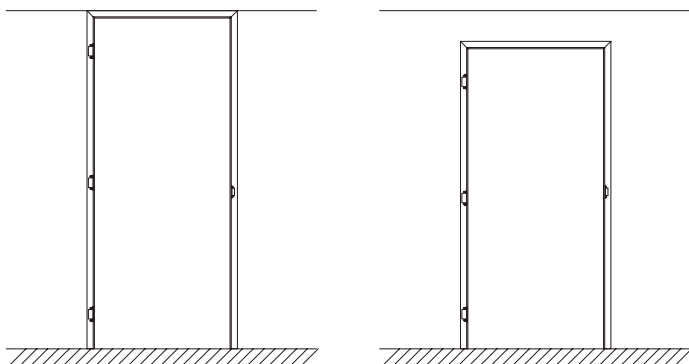

ECLISSE SYNTESIS® LINE BATTENTE

A ECLISSE SYNTESIS® LINE BATTENTE az a megoldás, mely lehetővé teszi egy nyílóajtó - tapéta ajtó falmenti beépítését ajtókeretek, profilvédők és keretek nélkül. Az egyéni ízlésnek megfelelően az ajtókat lefestheti a fallal megegyező színnel, hogy teljesen elrejtse őket a szemünk előtt, és így a fal többi részével teljesen mimetizálhatja a tökéletes folytonosság és a formális szigor érdekében. Eltérő esetben az ajtólapok lelakkozhatók vagy díszíthetők festéssel úgy, hogy kiemelje őket és igazi formatervezési elemekké váljanak. Ugyanezekkel az esztétikai és szerkezeti tulajdonságokkal rendelkeznek a keret nélküli ECLISSE SYNTESIS® LINE és ECLISSE SYNTESIS® LUCE rejtett ajtók is. A tolóajtók és a szárnyasajtók kombinációja lehetővé teszi egy tökéletes összefüggő és minimalista eredmény elérését.

TIPLÓGIÁK: NYITÁSI LEHETŐSÉG

BEFELE NYÍLÓ TAPÉTA AJTÓ

KIFELE NYÍLÓ TAPÉTA AJTÓ

TIPLÓGIÁK: KERESZTTARTÓS VAGY KERESZTTARTÓ NÉLKÜLI

A ECLISSE SYNTESIS® LINE BATTENTE különlegessége az is, hogy az ajtót a plafonig lehet szerelni kereszttartóval vagy kereszttartó nélkül, hogy az ajtó, a fal és a plafon között egy tökéletes illeszkedési hatást érjen el. A ECLISSE SYNTESIS® LINE ESTENSIONE nyílóajtó csak áthidalóval rendelhető.