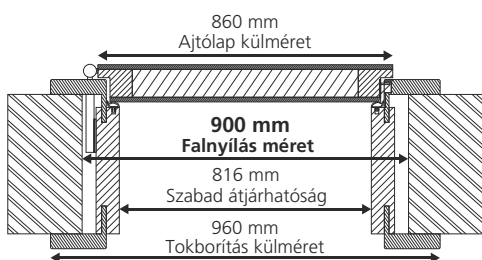

Magyar szabvány méret

Falnyílás méret rendelési méret	Szabad átjárhatóság	Tokborítás külméret	Ajtólap külméret
750 x 2100 mm	676 x 2055 mm	820 x 2135 mm	720 x 2070 mm
900 x 2100 mm	816 x 2055 mm	960 x 2135 mm	860 x 2070 mm
1000 x 2100 mm	926 x 2055 mm	1070 x 2135 mm	970 x 2070 mm

Falvastagság: 100 mm (95-115) / 120 mm (120-140) / 140 mm feláras (140-160)

750 x 2100 mm

900 x 2100 mm

1000 x 2100 mm