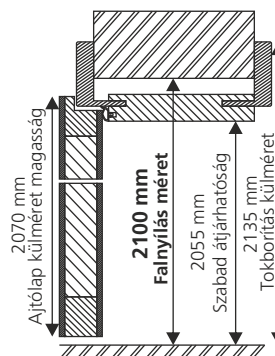

Magyar szabvány méret

Falnyílás méret rendelési méret	Szabad átjárhatóság	Tokborítás külméret	Ajtólap külméret
750 x 2100 mm	676 x 2055 mm	820 x 2135 mm	720 x 2070 mm
900 x 2100 mm	816 x 2055 mm	960 x 2135 mm	860 x 2070 mm
1000 x 2100 mm	926 x 2055 mm	1070 x 2135 mm	970 x 2070 mm

Falvastagság: 100 mm (95-115) / 120 mm (120-140) / 140 mm feláras (140-160)

750 x 2100 mm

900 x 2100 mm

1000 x 2100 mm