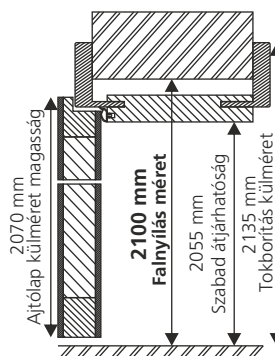

Magyar szabvány méret

Falnyílás méret rendelési méret	Szabad átjárhatóság	Tokborítás külméret	Ajtólap külméret
750 x 2100 mm	676 x 2055 mm	820 x 2135 mm	720 x 2070 mm
900 x 2100 mm	816 x 2055 mm	960 x 2135 mm	860 x 2070 mm
1000 x 2100 mm	926 x 2055 mm	1070 x 2135 mm	970 x 2070 mm

Falvastagság: 100 mm (95-115) / 120 mm (120-140) / 140 mm feláras (140-160)

750 x 2100 mm

900 x 2100 mm

1000 x 2100 mm