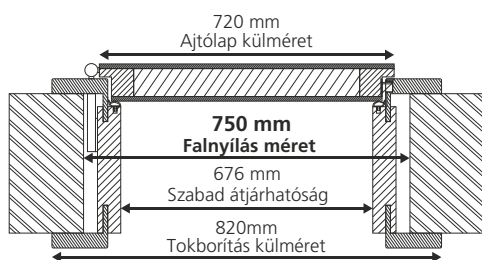

Magyar szabvány méret

Falnyílás méret rendelési méret	Szabad átjárhatóság	Tokborítás külméret	Ajtólap külméret
750 x 2100 mm	676 x 2055 mm	820 x 2135 mm	720 x 2070 mm
900 x 2100 mm	816 x 2055 mm	960 x 2135 mm	860 x 2070 mm
1000 x 2100 mm	926 x 2055 mm	1070 x 2135 mm	970 x 2070 mm

Falvastagság: 100 mm (95-115) / 120 mm (120-140) / 140 mm feláras (140-160)

750 x 2100 mm

900 x 2100 mm

1000 x 2100 mm