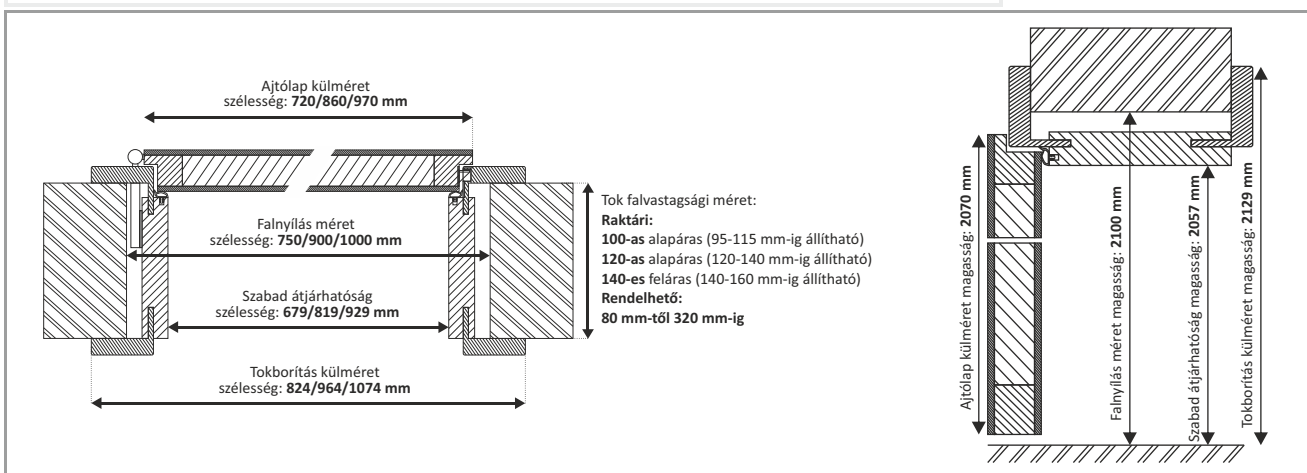

## PASCAL BASIC, TOSCA, GRECO, KOFANO BELTÉRI AJTÓ MÉRET TÁBLÁZAT ÉS METSZETRAJZ

RENDELÉSI MÉRET	FALNYÍLÁS MÉRET		AJTÓLAP KÜLMÉRET		TOK BELMÉRET		TOKBORÍTÁS KÜLMÉRET	
	SZÉLESSÉG	MAGASSÁG	SZÉLESSÉG	MAGASSÁG	SZÉLESSÉG	MAGASSÁG	SZÉLESSÉG	MAGASSÁG
<b>750 x 2100</b>	750 mm	2100 mm	720 mm	2070 mm	679 mm	2057 mm	824 mm	2129 mm
<b>900 x 2100</b>	900 mm		860 mm		819 mm		964 mm	
<b>1000 x 2100</b>	1000 mm		970 mm		929 mm		1074 mm	

## PASCAL SOLID BELTÉRI AJTÓ MÉRET TÁBLÁZAT ÉS METSZETRAJZ

RENDELÉSI MÉRET	FALNYÍLÁS MÉRET		AJTÓLAP KÜLMÉRET		TOK BELMÉRET		TOKBORÍTÁS KÜLMÉRET	
	SZÉLESSÉG	MAGASSÁG	SZÉLESSÉG	MAGASSÁG	SZÉLESSÉG	MAGASSÁG	SZÉLESSÉG	MAGASSÁG
<b>750 x 2100</b>	750 mm	2100 mm	699 mm	2069 mm	655 mm	2052 mm	799 mm	2124 mm
<b>900 x 2100</b>	900 mm		849 mm		805 mm		949 mm	
<b>1000 x 2100</b>	1000 mm		949 mm		905 mm		1049 mm	